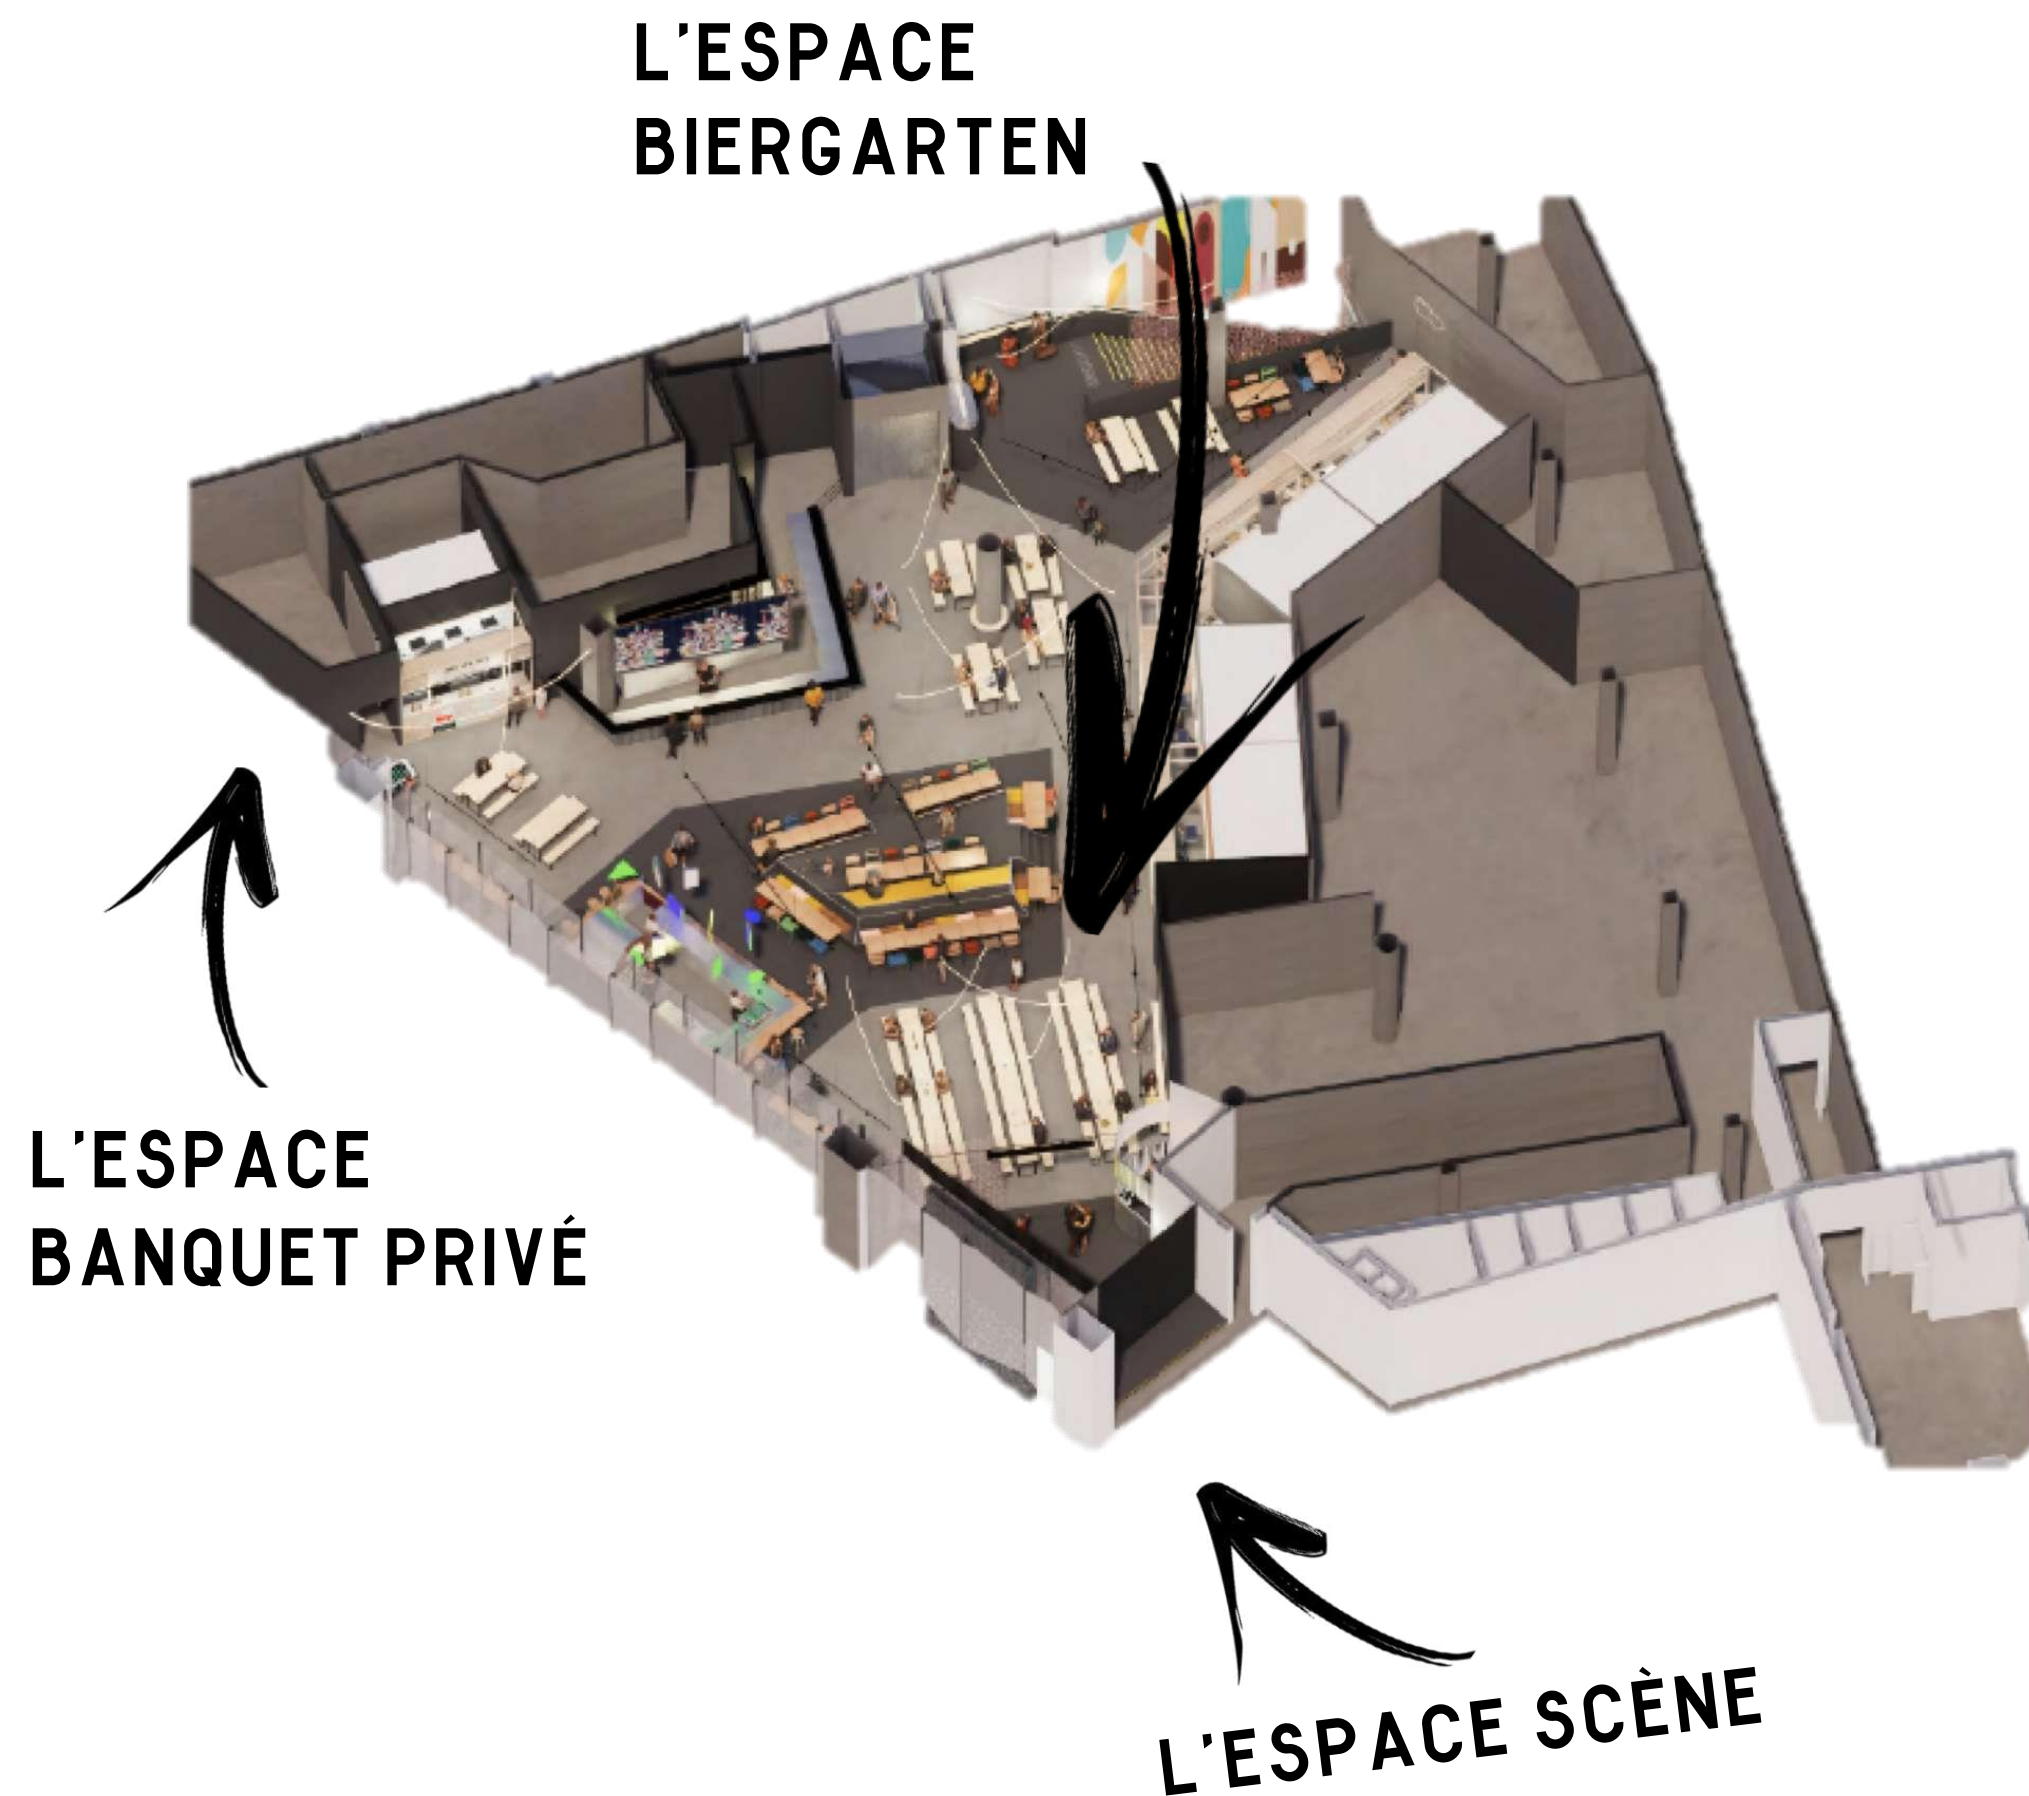

SE RETROUVER EN PETIT COMITÉ

LA SCÈNE

15 places assises

25 places au total

LE BANQUET PRIVÉ

25 places assises

35 places au total

AVOIR LA FOLIE DES GRANDEURS

L'ÉTAGE ENTIER

280 places assises

450 places
au total

BIERGARTEN + SCÈNE

80 places assises

120 places
au total

NOS ÉQUIPEMENTS

MOBILIER ÉVÉNEMENTIEL: